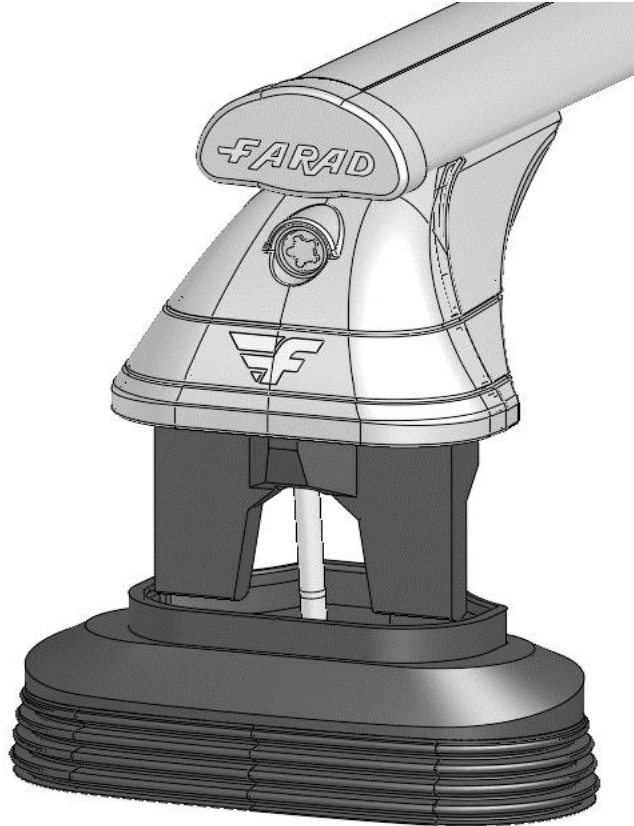

# FARAD<sup>®</sup> BARS

made in italy

[www.faradworld.com](http://www.faradworld.com)

## KIT PR21

- |   |   |             |       |   |  |    |       |
|---|---|-------------|-------|---|--|----|-------|
| A |  | 91141/45    | Nr. 4 | F |   | M7 | Nr. 4 |
| B |  | M7x90       | Nr. 4 | G |  |    | Nr. 4 |
| C |  | TCEI 8 x 30 | Nr. 4 | H |  |    | Nr. 4 |
| D |  | Ø8          | Nr. 4 | I |   | M7 | Nr. 4 |
| E |  | Ø10         | Nr. 4 | L |  | M8 | Nr. 4 |